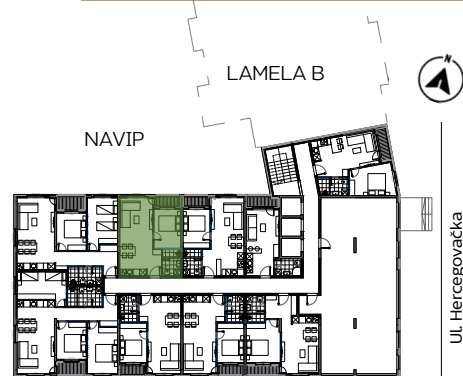

▲
ULAZ

JEDNOSOBAN STAN - TIP V

PROSTORIJE

1	Ulazna zona	3,12m ²
2	Kuhinja	5,25m ²
3	Dnevni boravak sa trpezarijom	14,85m ²
4	Spavaća soba	8,69m ²
5	Kupatilo	3,96m ²
6	Terasa	1,79m ²

Ukupno stan 37,66 m²

Ul. Podnarednika Ljube