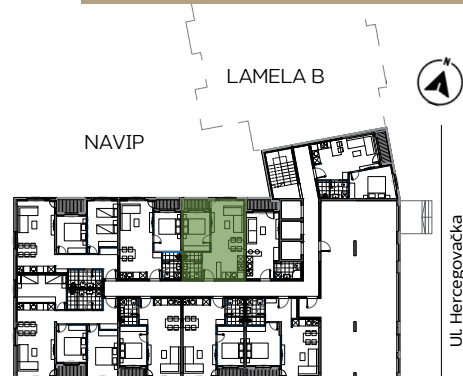

ULAZ

JEDNOSOBAN STAN - TIP V

PROSTORIJE

1	Ulazna zona	3,12m ²
2	Kuhinja	5,25m ²
3	Dnevni boravak sa trpezarijom	14,85m ²
4	Spavaća soba	8,69m ²
5	Kupatilo	3,96m ²
6	Terasa	1,79m ²

Ukupno stan 37,66 m²

Ul. Podnarednika Ljube