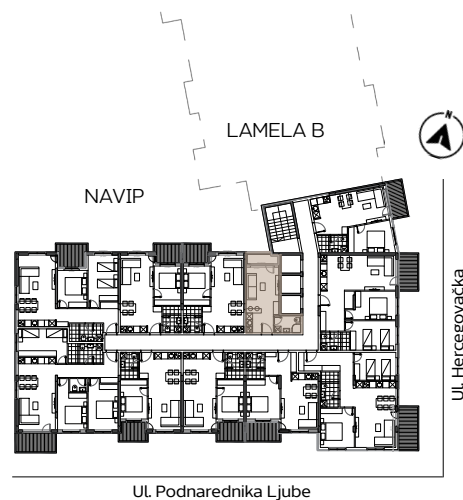

GARSONJERA

PROSTORIJE

1	Višenamenska soba sa prostorom za pripremu hrane	17,16 m ²
2	Kupatilo	3,71 m ²
3	Terasa	2,63m ²

Ukupno stan 23,50 m²

Ul. Podnarednika Ljube

LAMELA: A

SPRAT I

SPRAT II

SPRAT III

SPRAT IV

SPRAT V

SPRAT VI