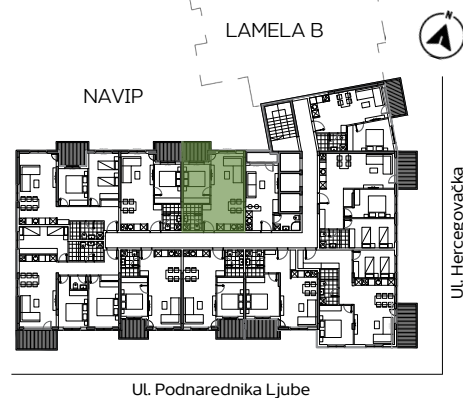

JEDNOSOBAN STAN - TIP VI

PROSTORIJE

| | | |
|---|-------------------------------|---------------------|
| 1 | Ulazna zona | 3,12m ² |
| 2 | Kuhinja | 4,55m ² |
| 3 | Dnevni boravak sa trpezarijom | 15,46m ² |
| 4 | Spavaća soba | 8,82m ² |
| 5 | Kupatilo | 3,96m ² |
| 6 | Terasa | 4,00m ² |

Ukupno stan 39,91 m²

LAMELA: A

SPRAT I

SPRAT II

SPRAT III

SPRAT IV

SPRAT V

SPRAT VI